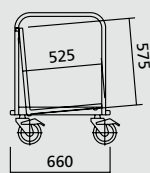

ROBUSTO

Der Geschirrwagen für schwere Lasten

Ausführung

- massive Ausführung komplett aus Edelstahl
- einseitig und beidseitig
- je Seite mit 2 Trennwänden verstellbar
- umlaufender, massiver Rammschutzrahmen
- Ø 160 mm Edelstahl mit Elastgummi für beste Fahreigenschaften
- Aufsatztablar z.B. für Besteckbehälter

Tellerstapelwagen

ROBUSTO I

ROBUSTO II

ROBUSTO III 2 Tablare mit dreiseitiger Galerie