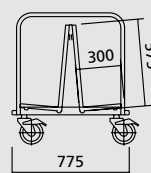

ROBUSTO

Der Geschirrwagen für schwere Lasten

Ausführung

- massive Ausführung komplett aus Edelstahl
- einseitig und beidseitig
- je Seite mit 2 Trennwänden verstellbar
- umlaufender, massiver Rammschutzrahmen
- Ø 160 mm Edelstahl mit Elastgummi für beste Fahreigenschaften
- Aufsatztablar z.B. für Besteckbehälter

Tellerstapelwagen

ROBUSTO I

ROBUSTO II

ROBUSTO III 2 Tablare mit dreiseitiger Galerie