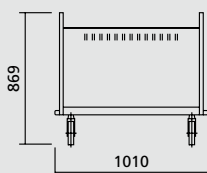

ROBUSTO

Der Geschirrwagen für schwere Lasten

Ausführung

- massive Ausführung komplett aus Edelstahl
- einseitig und beidseitig
- je Seite mit 2 Trennwänden verstellbar
- umlaufender, massiver Rammschutzrahmen
- Ø 160 mm Edelstahl mit Elastgummi für beste Fahreigenschaften
- Aufsatztablar z.B. für Besteckbehälter

Tellerstapelwagen

ROBUSTO I

ROBUSTO II

ROBUSTO III 2 Tablare mit dreiseitiger Galerie