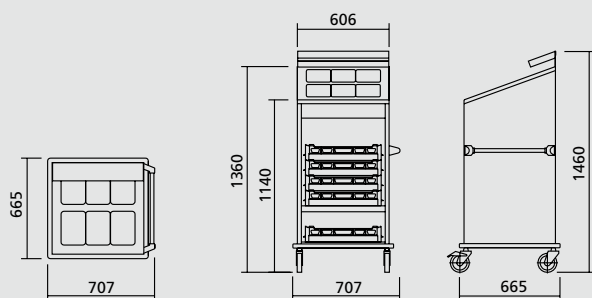

Masse

Oberflächen

Edelstahl

RAL-Farben