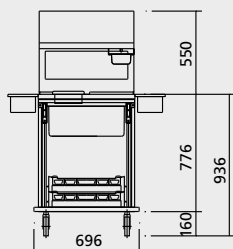

Equipement selon choix