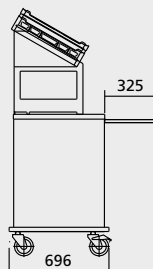

CLEARY-SELF

Débarrassage et gain de temps dans votre laverie

Cleary simple