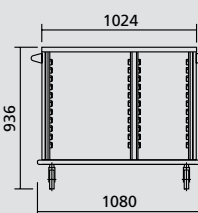

ALLEGRO CAFE

La station à café mobile

Finition avec différents décors

- **Châssis robuste en inox comme standard**
- **Décors selon votre désir**
  - décor avec des panneau en résine artificielle selon collection
  - décor en bois massif ou feuille de bois
  - décor en Aluminium avec revêtement par poudre, couleurs selon choix
  - décor entièrement en Inox
- **Profil de protection antichoc autour du chariot en bois massif dur ou en plastique**

Rollenausstattung

- 4 roulettes double Ø 100 mm avec freins
- 4 roulettes Ø 125 mm standard, 2 avec freins selon DIN 18867
- 4 roulettes Ø 160 mm, 2 avec freins
  - avec caoutchouc souple pour un transport plus agréable
  - selon désir avec 2 roulettes fixes et 2 pivotantes pour de grande distances

Décor/Surfaces

Inox

Couleurs RAL

En bois massif/résine

Dimensions

I

II

II + I

II + II