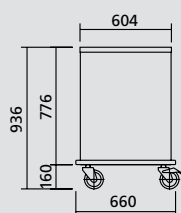

Dimensions