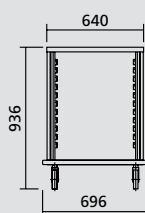

ALLEGRO CAFE

La station à café mobile

Finition avec différents décors

- **Châssis robuste en inox comme standard**
- **Décors selon votre désir**
  - décor avec des panneau en résine artificielle selon collection
  - décor en bois massif ou feuille de bois
  - décor en Aluminium avec revêtement par poudre, couleurs selon choix
  - décor entièrement en Inox
- **Profil de protection antichoc autour du chariot en bois massif dur ou en plastique**

Rollenausstattung

- 4 roulettes double Ø 100 mm avec freins
- 4 roulettes Ø 125 mm standard, 2 avec freins selon DIN 18867
- 4 roulettes Ø 160 mm, 2 avec freins
  - avec caoutchouc souple pour un transport plus agréable
  - selon désir avec 2 roulettes fixes et 2 pivotantes pour de grande distances

Décor/Surfaces

Inox

Couleurs RAL

En bois massif/résine

Dimensions

I

II

II + I

II + II