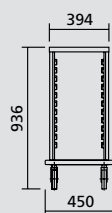

ALLEGRO CAFE

La station à café mobile

Finition avec différents décors

- **Châssis robuste en inox comme standard**
- **Décors selon votre désir**
  - décor avec des panneau en résine artificielle selon collection
  - décor en bois massif ou feuille de bois
  - décor en Aluminium avec revêtement par poudre, couleurs selon choix
  - décor entièrement en Inox
- **Profil de protection antichoc autour du chariot en bois massif dur ou en plastique**

Rollenausstattung

- 4 roulettes double Ø 100 mm avec freins
- 4 roulettes Ø 125 mm standard, 2 avec freins selon DIN 18867
- 4 roulettes Ø 160 mm, 2 avec freins
  - avec caoutchouc souple pour un transport plus agréable
  - selon désir avec 2 roulettes fixes et 2 pivotantes pour de grande distances

Décor/Surfaces

Inox

Couleurs RAL

En bois massif/résine

Dimensions

I

II

II + I

II + II