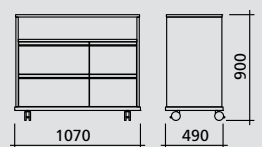

Roulettes

- Ø 100 mm double roulettes amovible avec freins
- Ø 125 mm standard selon DIN 18867

Décor / Surfaces

- Décor résistant aux intempéries pour l'usage extérieur, Inox
- Décor avec des panneau en résine artificielle selon collection
- Décor en bois massif

A LA CARTE

Buffet mobile pour la mise en place de votre terrasse et salle à manger

Tous les modèles également en inox contre les intempéries

Modèle ALC II + I H
version haute

Modèle ALC II + II

Modèle ALC II + II S
version étroite