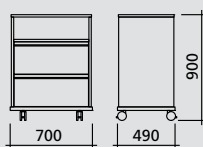

Modèle ALC II S version étroite