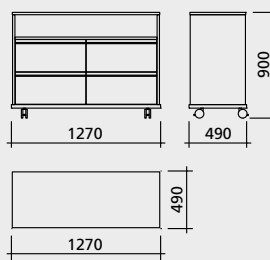

Roulettes

- Ø 100 mm double roulettes amovible avec freins
- Ø 125 mm standard selon DIN 18867

Décor / Surfaces

- Décor résistant aux intempéries pour l'usage extérieur, Inox
- Décor avec des panneau en résine artificielle selon collection
- Décor en bois massif

A LA CARTE

Buffet mobile pour la mise en place de votre terrasse et salle à manger

Tous les modèles également en inox contre les intempéries

Modèle ALC II + I H
version haute

Modèle ALC II + II

Modèle ALC II + II S
version étroite