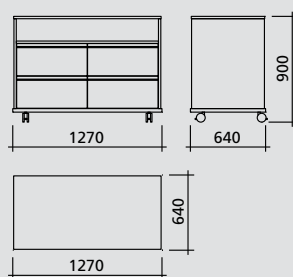

Roulettes

- Ø 100 mm double roulettes amovible avec freins
- Ø 125 mm standard selon DIN 18867

Décor / Surfaces

- Décor résistant aux intempéries pour l'usage extérieur, Inox
- Décor avec des panneau en résine artificielle selon collection
- Décor en bois massif

A LA CARTE

Buffet mobile pour la mise en place de votre terrasse et salle à manger

Tous les modèles également en inox contre les intempéries

Modèle ALC II + I H
version haute

Modèle ALC II + II

Modèle ALC II + II S
version étroite