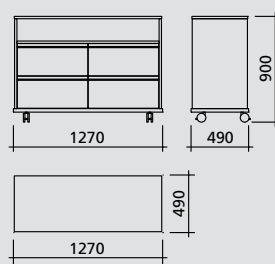

Roulettes

- Ø 100 mm double roulettes amovible avec freins
- Ø 125 mm standard selon DIN 18867

Décor / Surfaces

- Décor résistant aux intempéries pour l'usage extérieur, Inox
- Décor avec des panneau en résine artificielle selon collection
- Décor en bois massif

A LA CARTE

Buffet mobile pour la mise en place de votre terrasse et salle à manger

Tous les modèles également en inox contre les intempéries

Modèle ALC II + I H
version haute

Modèle ALC II + II

Modèle ALC II + II S
version étroite