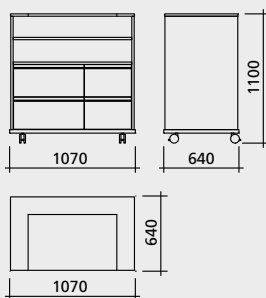

Modèle ALC II + I H
version haute

Modèle ALC II + II