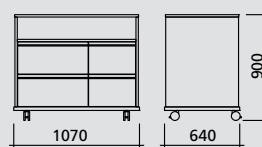

Modèle ALC II + I