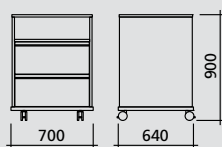

Modèle ALC II