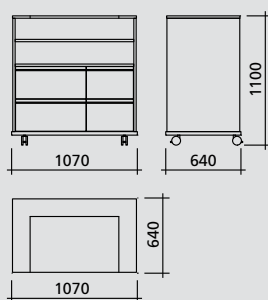

Modèle ALC II + I H
version haute

Modèle ALC II + II