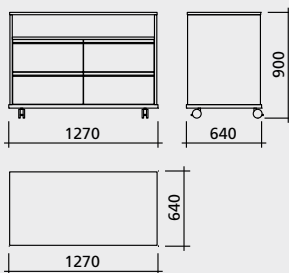

Roulettes

- Ø 100 mm double roulettes amovible avec freins
- Ø 125 mm standard selon DIN 18867

Décor / Surfaces

- Décor résistant aux intempéries pour l'usage extérieur, Inox
- Décor avec des panneau en résine artificielle selon collection
- Décor en bois massif

A LA CARTE

Buffet mobile pour la mise en place de votre terrasse et salle à manger

Tous les modèles également en inox contre les intempéries

Modèle ALC II + I H
version haute

Modèle ALC II + II

Modèle ALC II + II S
version étroite